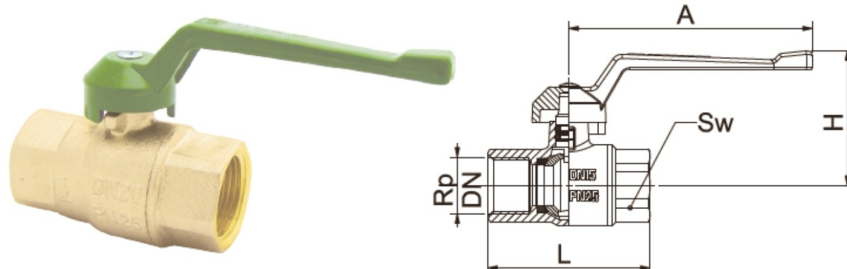

**RO-BINET**

Din 1995

HERZ-Robinet cu sferă pentru apă potabilă cu mâner verde din duraluminiu

Fișă tehnică pentru
2 2100 0X
Ediția 1003

Model	Dim.	DN	Rp	L	H	A	SW
2 2100 01	1/2"	15	1/2"	60	50	90	25
2 2100 02	3/4"	20	3/4"	68	52	90	31
2 2100 03	1"	25	1"	81	72	135	39
2 2100 04	1 1/4"	32	1 1/4"	95	75	135	48
2 2100 05	1 1/2"	40	1 1/2"	106	90	180	55
2 2100 06	2"	50	2"	127	97	180	68

Dimensiuni

Corp:	alamă presată DZR conf. EN12420 (rezistență la coroziune)
Sferă:	alamă presată, alezaj complet, ultrafinisată, cromată
Garnituri sferă:	PTFE
Garnituri ax:	EPDM 70 ShA
Mâner:	aliaj din aluminiu, înveliș verde
Elemente de etanșare:	PTFE (sfera), EPDM (ax)
Conectori:	filet interior conform ISO 7-1

Construcție

Presiune maximă:	25 bar
Temperatură maximă:	85 °C

Date de funcționare

Pentru utilizare în instalații de apă potabilă. Alama din care este construit robinetul este specială pentru apă potabilă, rezistentă la dezincare. Pentru utilizare în condițiile în care se urmărește durabilitatea chiar și atunci când condițiile de funcționare sunt depășite.